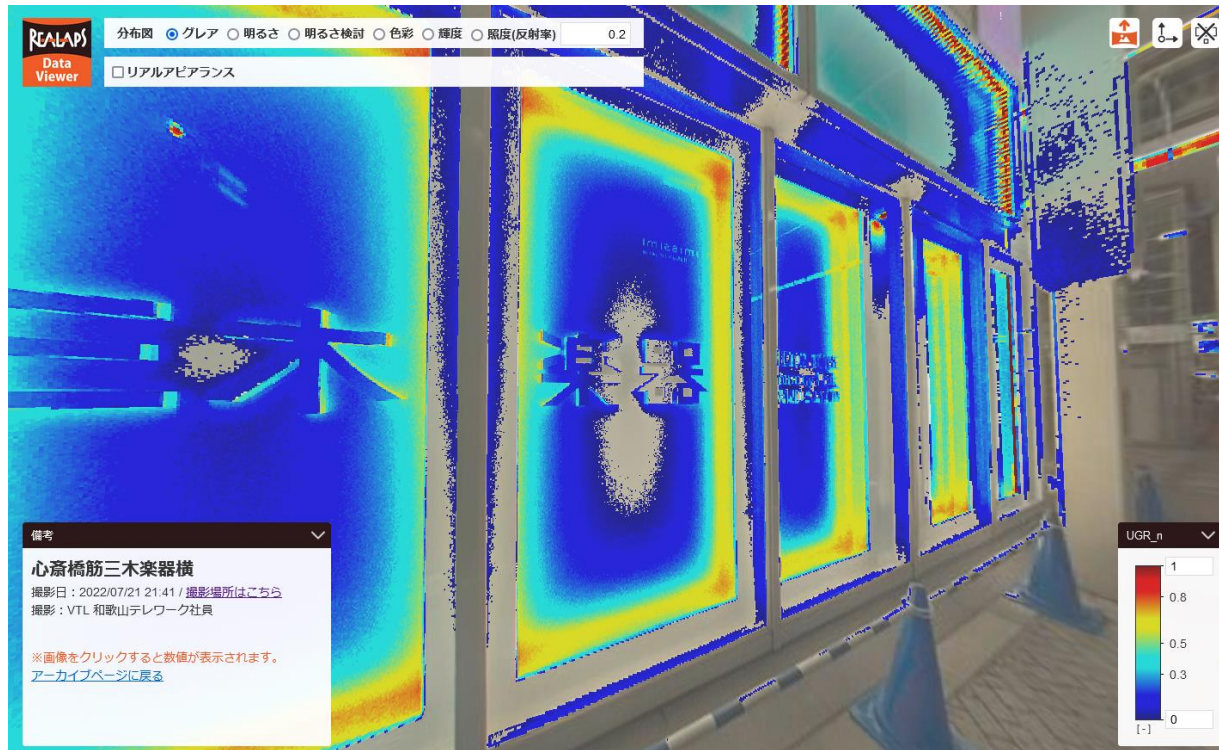

大阪 心齋橋の視環境撮影会の結果

<https://apitan-ar.net/realaps-data-viewer/0567shinsaibashisujishotengainagahori/>

<https://apitan-ar.net/realaps-data-viewer/0568shinsaibashishotengainagahorishingo/>

大阪 心齋橋の視環境撮影会の結果

<https://apitan-ar.net/realaps-data-viewer/0565shinsaibashisujimikigakki/>