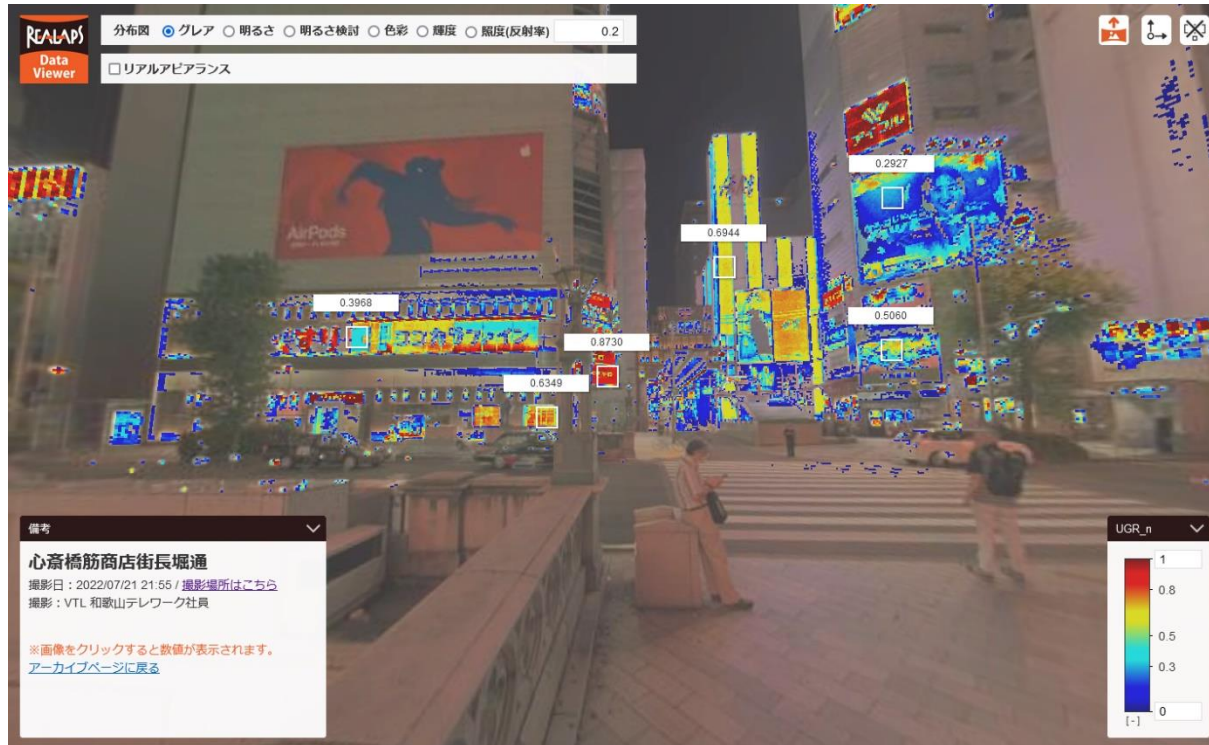

大阪 心齋橋の視環境撮影会の結果

<https://apitan-ar.net/realaps-data-viewer/0567shinsaibashisujishotengainagahori/>

<https://apitan-ar.net/realaps-data-viewer/0568shinsaibashishotengainagahorishingo/>

大阪 心齋橋の視環境撮影会の結果

<https://apitan-ar.net/realaps-data-viewer/0565shinsaibashisujimikigakki/>

<https://apitan-ar.net/realaps-data-viewer/0566shinsaibashisujishotengaiparucomae/>

大阪 心齋橋の視環境撮影会の結果

<https://apitan-ar.net/realaps-data-viewer/0563midosujiparucomae/>

<https://apitan-ar.net/realaps-data-viewer/0564midosujishinbashikosaten/>