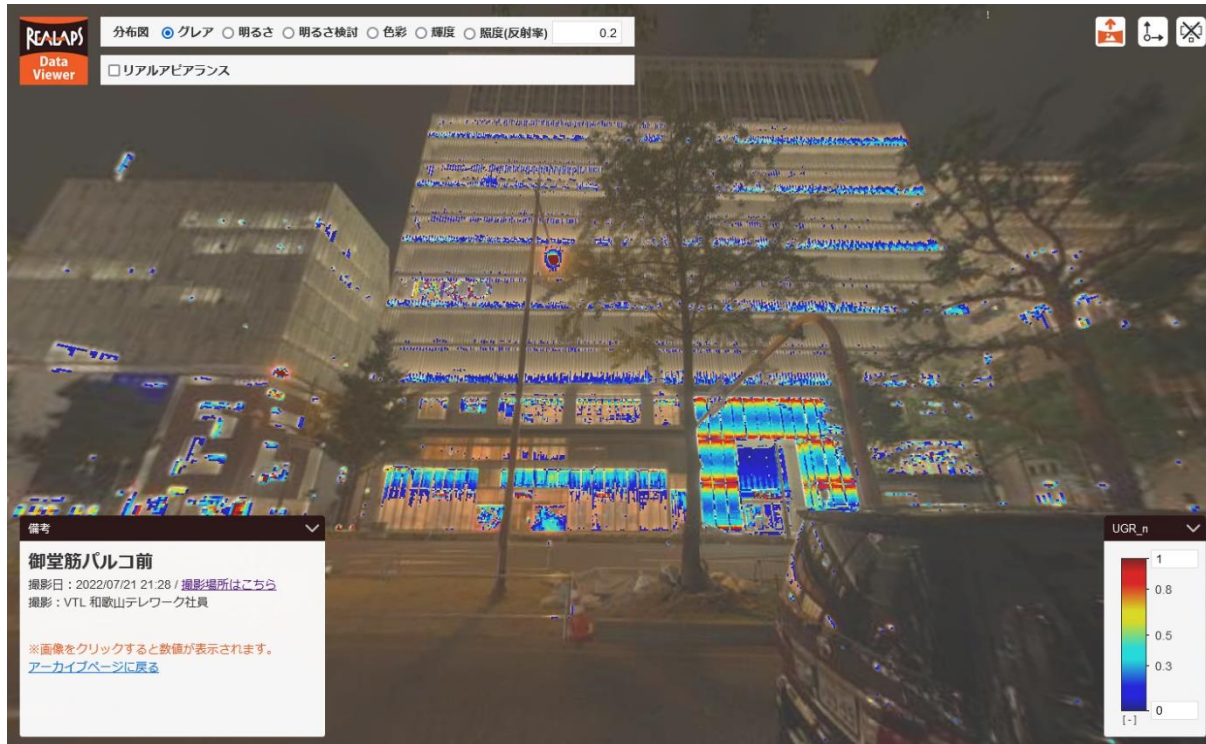

大阪 心齋橋の視環境撮影会の結果

<https://apitan-ar.net/realaps-data-viewer/0567shinsaibashisujishotengainagahori/>

<https://apitan-ar.net/realaps-data-viewer/0568shinsaibashishotengainagahorishingo/>

大阪 心齋橋の視環境撮影会の結果

<https://apitan-ar.net/realaps-data-viewer/0565shinsaibashisujimikigakki/>

<https://apitan-ar.net/realaps-data-viewer/0566shinsaibashisujishotengaiparucomae/>

大阪 心齋橋の視環境撮影会の結果

<https://apitan-ar.net/realaps-data-viewer/0563midosujiparucomae/>

<https://apitan-ar.net/realaps-data-viewer/0564midosujishinbashikosaten/>