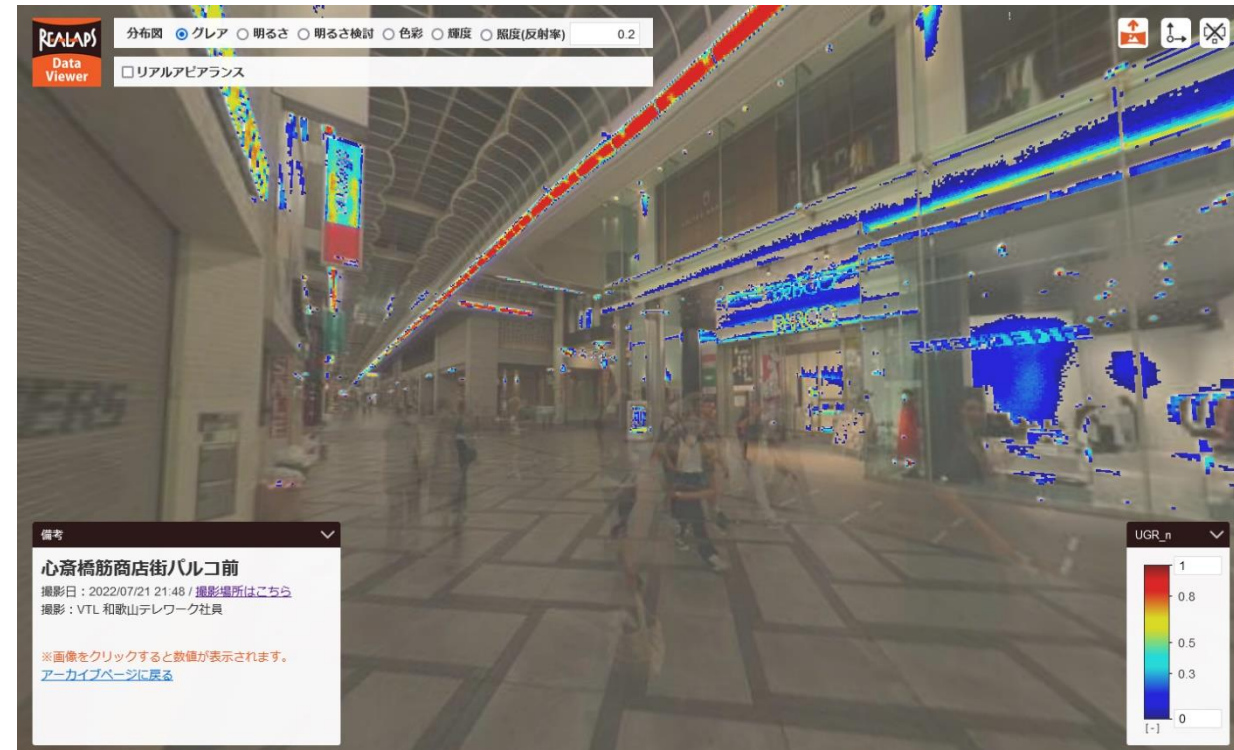

大阪 心齋橋の視環境撮影会の結果

<https://apitan-ar.net/realaps-data-viewer/0567shinsaibashisujishotengainagahori/>

<https://apitan-ar.net/realaps-data-viewer/0568shinsaibashishotengainagahorishingo/>

大阪 心齋橋の視環境撮影会の結果

<https://apitan-ar.net/realaps-data-viewer/0565shinsaibashisujimikigakki/>

<https://apitan-ar.net/realaps-data-viewer/0566shinsaibashisujishotengaiparucomae/>

大阪 心齋橋の視環境撮影会の結果

<https://apitan-ar.net/realaps-data-viewer/0563midosujiparucomae/>

<https://apitan-ar.net/realaps-data-viewer/0564midosujishinbashikosaten/>